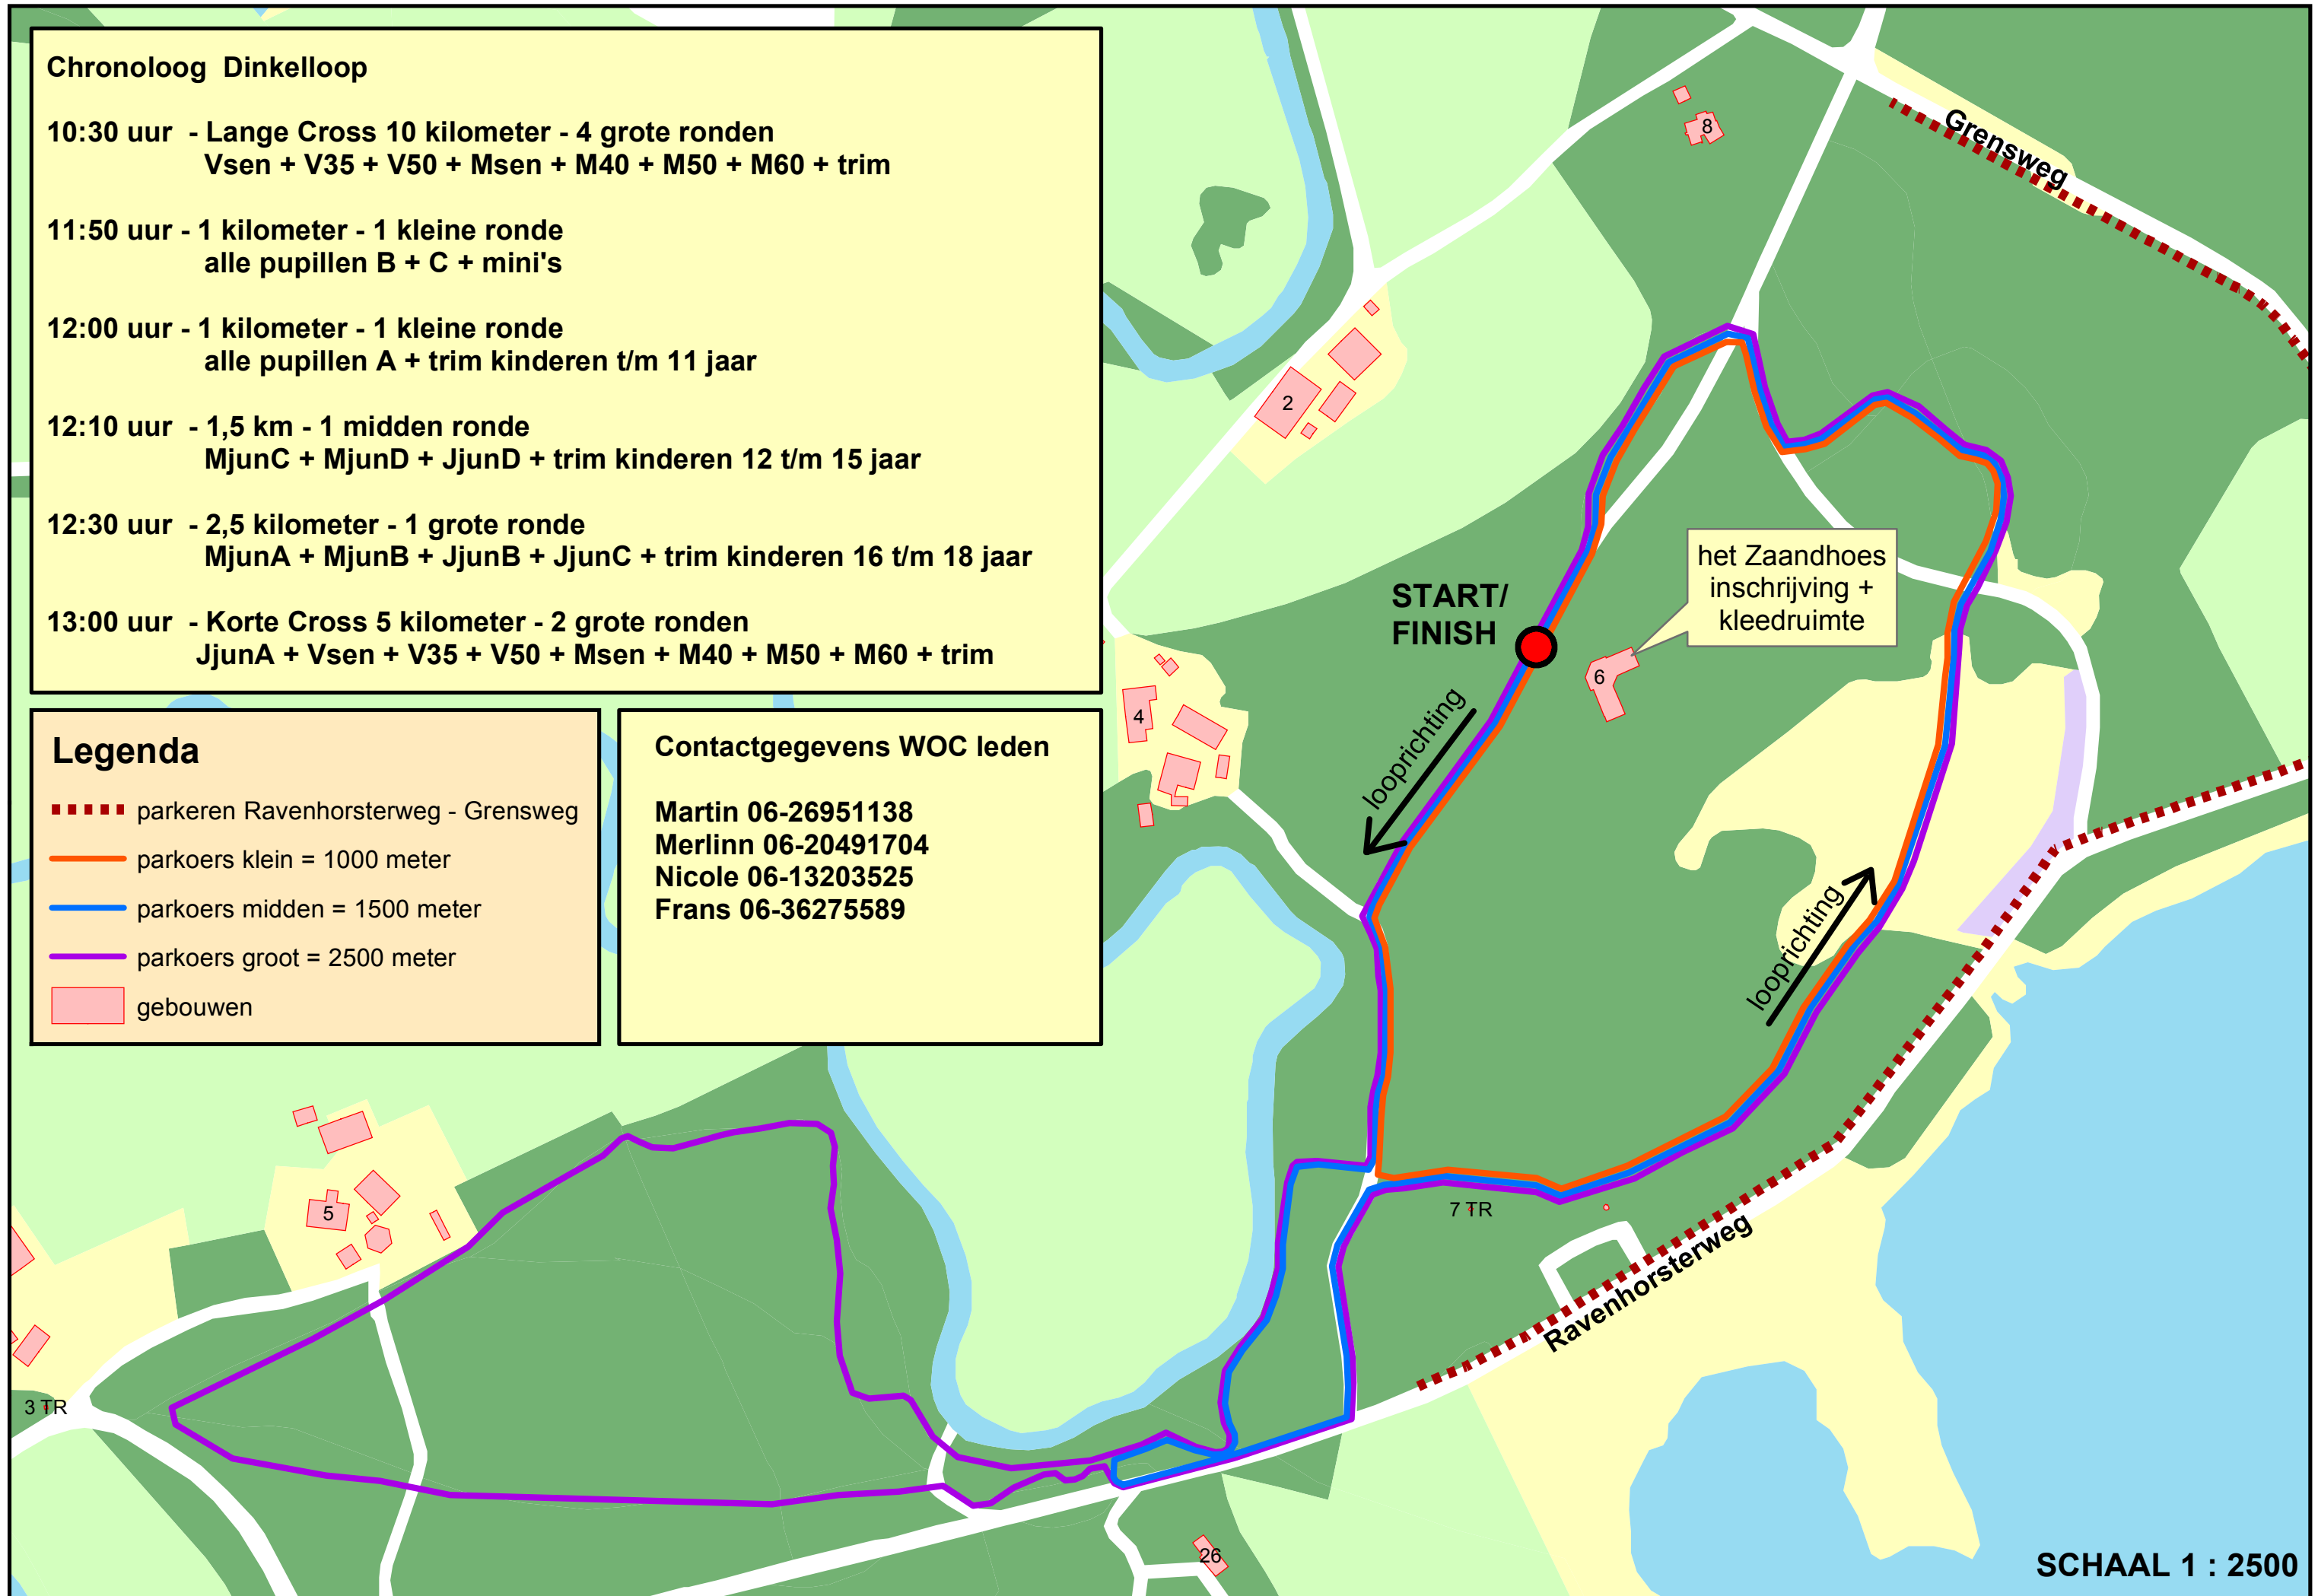

Chronoloog Dinkelloop

- 10:30 uur - Lange Cross 10 kilometer - 4 grote ronden
Vsen + V35 + V50 + Msen + M40 + M50 + M60 + trim
- 11:50 uur - 1 kilometer - 1 kleine ronde
alle pupillen B + C + mini's
- 12:00 uur - 1 kilometer - 1 kleine ronde
alle pupillen A + trim kinderen t/m 11 jaar
- 12:10 uur - 1,5 km - 1 midden ronde
MjunC + MjunD + JjunD + trim kinderen 12 t/m 15 jaar
- 12:30 uur - 2,5 kilometer - 1 grote ronde
MjunA + MjunB + JjunB + JjunC + trim kinderen 16 t/m 18 jaar
- 13:00 uur - Korte Cross 5 kilometer - 2 grote ronden
JjunA + Vsen + V35 + V50 + Msen + M40 + M50 + M60 + trim

Legenda

- parkeren Ravenhorsterweg - Grensweg
- parkoers klein = 1000 meter
- parkoers midden = 1500 meter
- parkoers groot = 2500 meter
- gebouwen

Contactgegevens WOC leden

Martin 06-26951138
Merlenn 06-20491704
Nicole 06-13203525
Frans 06-36275589

SCHAAL 1 : 2500